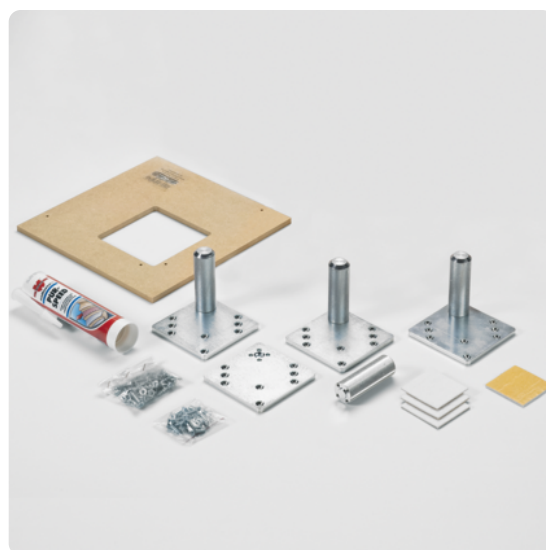

Gmeiner Tischfuß inklusive Montageset für Tischfußbefestigung Eiche europäisch design

Artikel-Nr. 02763/0005 Stärke 80 mm L x B 750 x 80 mm

Inhalt je Set:
4 Stk. Holzfüße,
4 Stk. Fußbefestigungselemente,
Filze, Schrauben, Frässhablone,
Kleber, Verarbeitungshinweise
Gewicht: 22,6 kg

Erforderliche Bohrung beim Fuß:
Durchmesser 35 mm
Tiefe mind. 112 mm

EIGENSCHAFTEN

Qualität Design

SPEZIFIKATION

Stärke	80 mm
Breite	80 mm
Länge	750 mm
Gewicht	22,6 kg
Platte	
Holzart	Eiche
Massivholzplatte	
Ausführung	Tischgestell
Plattenaufbau	1-Schicht

mehr Informationen <http://www.frischeis.at/shop/platte/laubholz-massivholzplatte/laubholz-massivholzplatte-1-schicht/gmeiner-tischfuss-inklusive-montageset-fur-tischfussbefestigung-eiche-europaisch-design-p9309328>