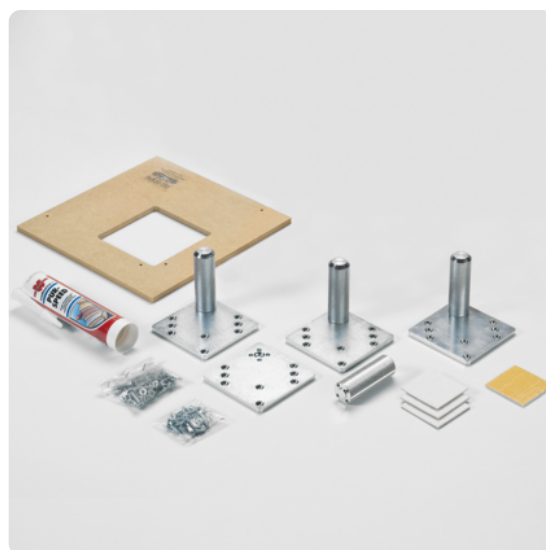

Gmeiner Tischfuß inklusive Montageset für Tischfußbefestigung Esche Kern

Artikel-Nr. 02763/0003 Stärke 80 mm L x B 750 x 80 mm

Inhalt je Set:
4 Stk. Holzfüße,
4 Stk. Fußbefestigungselemente,
Filze, Schrauben, Frässhablone,
Kleber, Verarbeitungshinweise
Gewicht: 22,6 kg

Erforderliche Bohrung beim Fuß:
Durchmesser 35 mm
Tiefe mind. 112 mm

EIGENSCHAFTEN

Qualität Kern

SPEZIFIKATION

Stärke	80 mm
Breite	80 mm
Länge	750 mm
Gewicht	22,6 kg
Platte	
Holzart	Kernesche
Massivholzplatte	
Ausführung	Tischgestell
Plattenaufbau	1-Schicht

mehr Informationen <http://www.frischeis.at/shop/platte/laubholz-massivholzplatte/laubholz-massivholzplatte-1-schicht/gmeiner-tischfuss-inklusive-montageset-fur-tischfussbefestigung-esche-kern-p9309324>