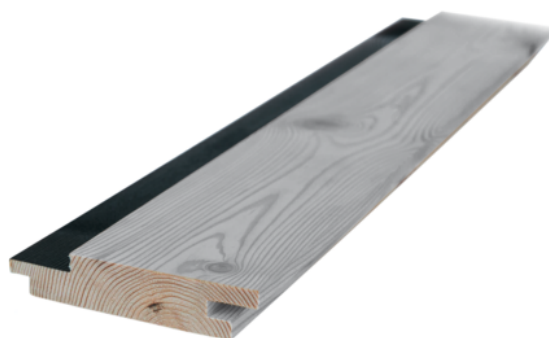

Fassadenprofil Fichte VEH Top vertikal Schattennut Feder schwarz, vorvergraut quarzgrau

Artikel-Nr.	Stärke	Breite	Länge
55689/2750	19 mm	145 mm	5 000 mm

Die Europäische Fichte (*Picea abies*) gehört seit langem zu den wichtigsten Wirtschaftsbaumarten. Sie hat hier einen Anteil von ca. 32% an der gesamten Waldfläche und ist für die Forstwirtschaft der bedeutendste Holzlieferant. Splint- und Kernholz sind farblich nicht unterscheidbar. Holz gelblich weiß und matt glänzend, unter Lichteinfluss zu gelblichbraun nachdunkelnd. Durch den regelmäßigen Wechsel zwischen hellem Frühholz und dunklerem Spätholz entsteht eine schöne Oberfläche. Frisches Holz hat einen leicht harzigen Geruch. Die Oberfläche hat eine Microriffelung.

EIGENSCHAFTEN

Schattennut mit Nut und
schwarzer Feder - Profil G

SPEZIFIKATION

Stärke	19 mm
Breite	145 mm
Länge	5 000 mm
Gewicht	6,888 kg
<hr/>	
Holzart	Fichte
Qualität Profilholz	VEH Top
Deckmaß	127 mm
Dichte Fasersättigung p30	700 - 850 kg/m³
Dichte p12-15	430 - 470 kg/m³
Vorvergraut	Ja
Kontrastfeder schwarz	Ja

mehr Informationen <http://www.frischeis.at/shop/holzbau/profilholz/fassadenprofile/fassadenprofil-fichte-veh-top-vertikal-schattennut-feder-schwarz--vorvergraut-quarzgrau-p9157437>

QR-Code scannen und direkt zur Produktseite in
unserem Online-Shop gelangen.

HOLZ IST UNSERE WELT

Vertikal	Ja
Microriffelung	Ja
Anwendungsbereich	Außenbereich

mehr Informationen <http://www.frischeis.at/shop/holzbau/profilholz/fassadenprofile/fassadenprofil-fichte-veh-top-vertikal-schattennut-feder-schwarz--vorvergraut-quarzgrau-p9157437>