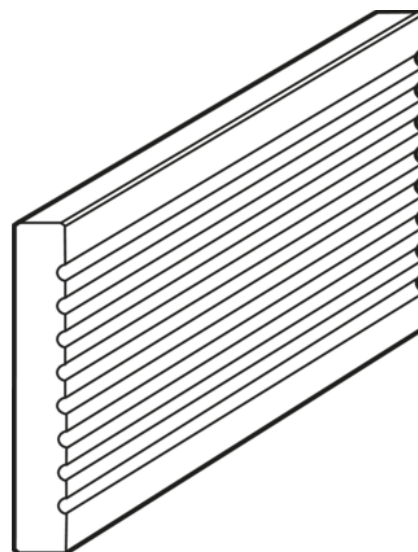

## Bamboo X-treme Abschlussprofil geriffelt/glatt, geölt, N&F

Artikel-Nr.	Stärke	Länge	Breite
55084/2185	20 mm	1 850 mm	137 mm

Mit dem Abschlussprofil ohne Nut lassen sich die erste und letzte Diele der Terrasse sowie eine seitliche Verblendung realisieren.  
Das Abschlussprofil ist unbehandelt und wird sichtbar verschraubt.

### EIGENSCHAFTEN

geriffelt/glatt ohne Nut	Dauerhaftigkeitsklasse 1	Sichtbare Befestigung
Brandschutzklasse Bfl-S1 (EN 13501-1)	25 Jahre Garantie	

### SPEZIFIKATION

Stärke	20 mm
Breite	137 mm
Länge	1 850 mm
Gewicht	4,408 kg
<b>Terrassendiele</b>	
Modell	Bamboo X-treme®
Qualität	A
Trocknungsgrad	Thermobehandelt
Dauerhaftigkeit (EN 350-2)	Klasse 1
Herkunft	Asien
UK Abstand (empfohlen)	400 mm