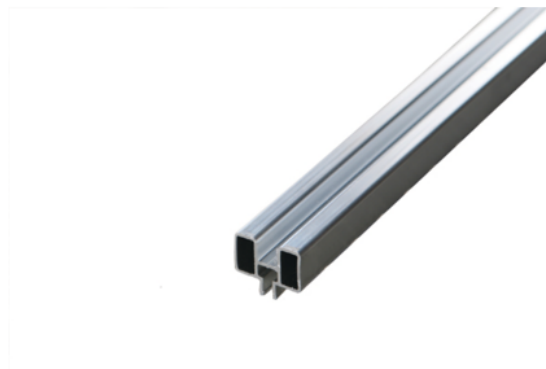

UPM ProFi Deck Alu Rail

Artikel-Nr.	Stärke	Länge	Breite
55968/1000	22 mm	4 000 mm	26 mm

Die Aluminiumschiene Alu Rail für UPM ProFi Deck ermöglicht eine stilvolle, geschlossene Oberfläche und ist eine Alternative zur Clip-Befestigung.

EIGENSCHAFTEN

SPEZIFIKATION

Stärke	22 mm
Breite	26 mm
Länge	4 000 mm
Gewicht	1,28 kg

mehr Informationen <http://www.frischeis.at/shop/terrasse/zubehor/wpc-zubehor/upm-profi-deck-alu-rail-p78271>

QR-Code scannen und direkt zur Produktseite in
unserem Online-Shop gelangen.