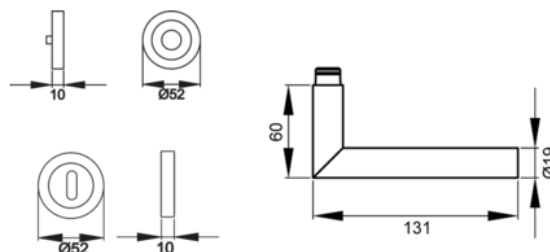

Karcher Rosettengarnitur Rhodos BK3 - Schwarz

Artikel-Nr.
65854/0110

3-teilige Schraubrosetten kantig,
mit 7 mm Stütznocken und
Gleitlager aus Nylon,
fest drehbar gelagert mit
Hochhaltefeder,
durchgehende M4 Schrauben,
unsichtbar befestigt, Befestigungsabstand 38 mm
8 mm exzentrisch gebohrter Hohlstift,
Standardtürstärke: 39 - 47 mm
Griffdurchmesser: 19 mm

Lochung
BB

EIGENSCHAFTEN

SPEZIFIKATION

Stärke	21 mm
Breite	53 mm
Länge	128 mm
Gewicht	0,731 kg

Beschlag	
Modell	Rhodos
Grundmaterial	Edelstahl
Klasse nach EN 1906	3
Oberfläche	Schwarz
Lochung	BB
Hebel auf	Rosette
Rosettenform	Rund
Vierkant	8 mm
Herstellernummer	ER34 BBO 83