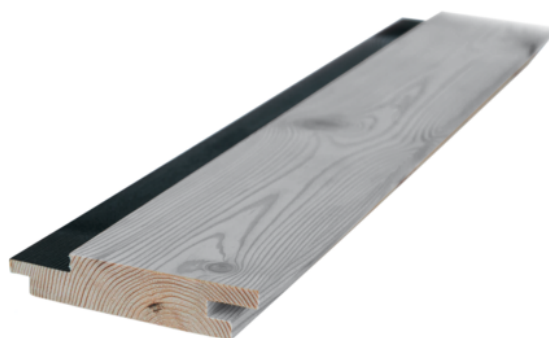

Fassadenprofil sibirische Lärche VEH AB vertikal Feder schwarz, naturgrau

Artikel-Nr.	Stärke	Breite	Länge
55689/2251	19 mm	95 mm	5 100 mm

Tradition trifft Moderne

Das Fassadenprofil „Kontrastline Vertikal“ aus Sibirischer Lärche sticht durch eine Besonderheit aus den gängigen Fassaden hervor: Hier werden

die Dielen nämlich vertikal verbaut. Bekannt auch von der traditionellen „steirischen Schalung“, erfreut sich diese Fassadengestaltung in letzter Zeit immer größerer Beliebtheit. Die Tradition wird nun mittels des Nut-Feder-Profiles in die Moderne geholt: Die Hobelung der Profile imitiert dabei die „steirische Schalung“. Zusätzlich zu den optischen Vorzügen punktet die vertikale Ausrichtung auch in der Praxis: Das Wasser läuft in Faserrichtung und das Holz kann gut trocknen. Einfach und schnell montiert,

sorgt auch die gleichmäßige natürliche Vergrauung für lange Freude an dieser Vertikalschalung in Sibirischer Lärche.

- > Verlege-Richtung: vertikal.
- > Geschlossene Nut-Feder-Fassade.
- > Optik einer „steirischen Schalung“.
- > Einfache und schnelle Montage.
- > Rasche Trocknung.
- > Gleichmäßige natürliche Vergrauung.

EIGENSCHAFTEN

SPEZIFIKATION

Stärke	19 mm
Breite	95 mm
Länge	5 100 mm

mehr Informationen <http://www.frischeis.at/shop/holzbau/profilholz/fassadenprofile/fassadenprofil-sibirische-larche-veh-ab-vertikal-feder-schwarz--naturgrau-p7202170>