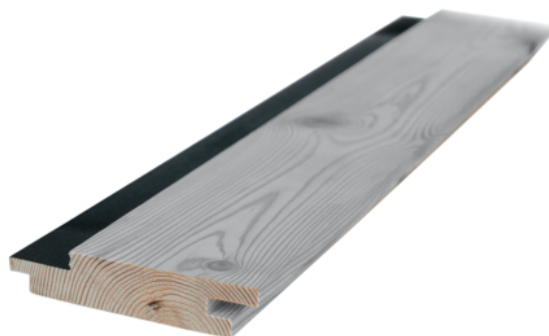

## Fassadenprofil sibirische Lärche VEH AB vertikal Feder schwarz, naturgrau

Artikel-Nr.	Stärke	Breite	Länge
<b>55689/2151</b>	<b>19 mm</b>	<b>68 mm</b>	<b>5 100 mm</b>

### Tradition trifft Moderne

Das Fassadenprofil „Kontrastline Vertikal“ aus Sibirischer Lärche sticht durch eine Besonderheit aus den gängigen Fassaden hervor: Hier werden

die Dielen nämlich vertikal verbaut. Bekannt auch von der traditionellen „steirischen Schalung“, erfreut sich diese Fassadengestaltung in letzter Zeit immer größerer Beliebtheit. Die Tradition wird nun mittels des Nut-Feder-Profiles in die Moderne geholt: Die Hobelung der Profile imitiert dabei die „steirische Schalung“. Zusätzlich zu den optischen Vorzügen punktet die vertikale Ausrichtung auch in der Praxis: Das Wasser läuft in Faserrichtung und das Holz kann gut trocknen. Einfach und schnell montiert,

sorgt auch die gleichmäßige natürliche Vergrauung für lange Freude an dieser Vertikalschalung in Sibirischer Lärche.

- > Verlege-Richtung: vertikal.
- > Geschlossene Nut-Feder-Fassade.
- > Optik einer „steirischen Schalung“.
- > Einfache und schnelle Montage.
- > Rasche Trocknung.
- > Gleichmäßige natürliche Vergrauung.

## SPEZIFIKATION

Stärke	<b>19 mm</b>
Breite	<b>68 mm</b>
Länge	<b>5 100 mm</b>

mehr Informationen <http://www.frischeis.at/shop/holzbau/profilholz/fassadenprofile/fassadenprofil-sibirische-larche-veh-ab-vertikal-feder-schwarz--naturgrau-p7202147>