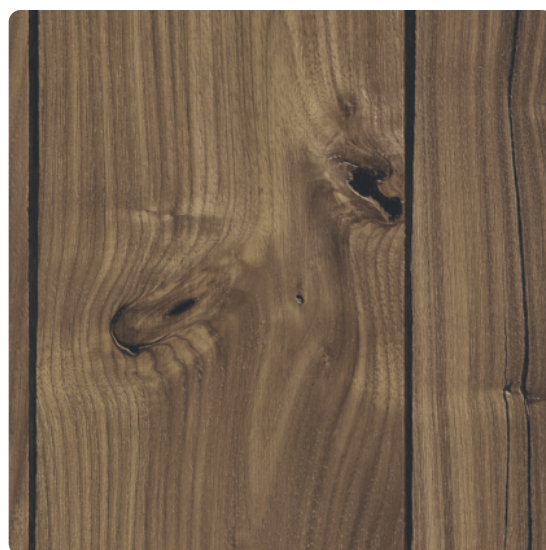

## Kaindl Dekorspanplatte Nuss Almond Expressive K4887 AN - AUSLAUF

Artikel-Nr.	Länge	Breite	Stärke
13853/4887	2 800 mm	2 070 mm	19 mm

### Optik trifft Haptik:

Breite Designvielfalt und authentische Oberflächenstrukturen – bis hin zu Natural Touch Synchrondekoren – sind die Markenzeichen der Kaindl Dekorplatten. Mit ihrem lückenlosen Zubehörprogramm eignen sich die Platten für praktisch alle Einsatzbereiche im modernen Interior Design. Und dank eines Hightech-Oberflächenkontrollsystems garantiert Kaindl beste Qualität nach EN-Norm 14322.

### DEKOR

**Nuss Almond Expressive K4887 AN**  
Oberflächenstruktur Authentic Nature