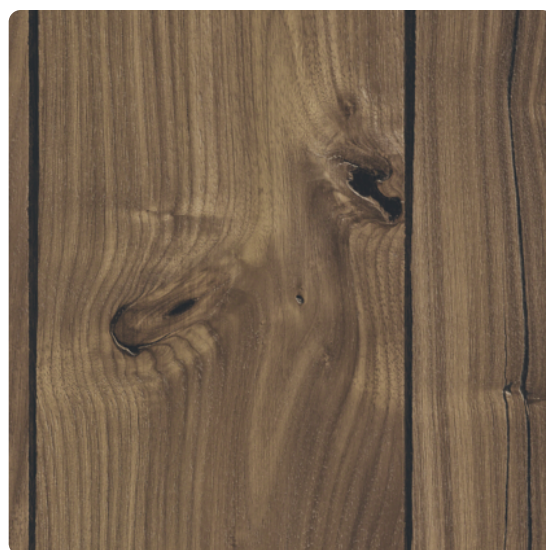

Kaindl Nischenrückwand Nuss Almond Expressive K4887 AN / Pietra Grey K4892 GL - AUSLAUF

Artikel-Nr.	Stärke	Länge	Breite
50273/4887	15 mm	4 100 mm	640 mm

Ideal für Küche und Hobbyraum sind die Kaindl Nischenrückwände. Sie schließen an die Arbeitsplatten an und bilden mit diesen eine optische Einheit. Das sieht nicht nur perfekt aus, sondern erspart auch ein aufwändiges Verfliesen. Die Nischenrückwände gibt es jeweils mit 2 Dekoren auf der Vorder- und Rückseite für noch mehr Gestaltungsfreiheit.

DEKOR

Nuss Almond Expressive K4887 AN
Oberflächenstruktur Authentic Nature

Pietra Grey K4892 GL
Oberflächenstruktur Gloss

EIGENSCHAFTEN

Allgemeine Verwendung P2

Emissionsklasse E1

EN EN 312

SPEZIFIKATION

Stärke	15 mm
Breite	640 mm
Länge	4 100 mm
Gewicht	27,88 kg

exkl. etwaigem Mindermengenzuschlag

mehr Informationen <http://www.frischeis.at/shop/platte/arbeitsplatte/nischenruckwand/kaindl-nischenruckwand-nuss-almond-expressive-k4887-an-pietra-grey-k4892-gl---auslauf-p6816962>