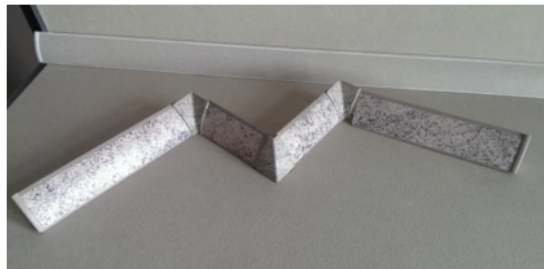

Kaindl Zubehörset zu Wandanschlussprofil Sand

Artikel-Nr.	Stärke	Länge
67406/0007	0 mm	0 mm

Kaindl dekorgleiches Zubehör zu den Wandanschlussprofilen. Das Set beinhaltet 2 Innenecken, 1 Aussenecke 90°, je 1 Endkappe LI + R.

EIGENSCHAFTEN

SPEZIFIKATION

Gewicht **0,02 kg**

Platte

Anwendung **Zubehör**

Arbeitsplatte

Artikelumfang **2 Innenecken, 1 Aussenecke 90°, je 1 Endkappe LI + R**

mehr Informationen <http://www.frischeis.at/shop/platte/arbeitsplatte/laminat-arbeitsplatte/kaindl-zubehorset-zu-wandanschlussprofil-sand-p6816129>