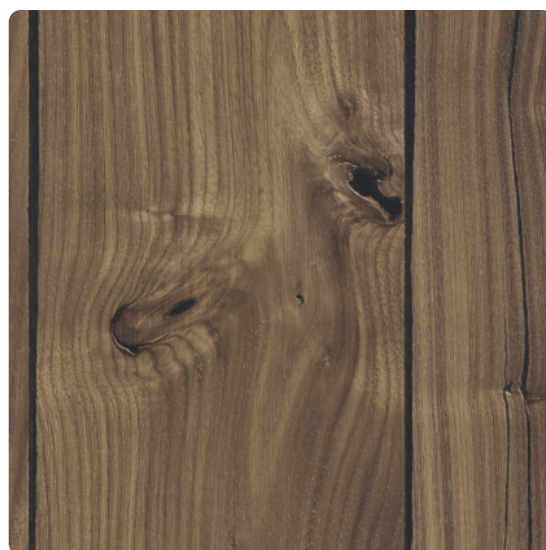

Kaindl Dekorspanplatte Nuss Almond Expressive K4887 AN - AUSLAUF

Artikel-Nr.	Länge	Breite	Stärke
13852/4887	2 800 mm	2 070 mm	8 mm

Optik trifft Haptik:

Breite Designvielfalt und authentische Oberflächenstrukturen – bis hin zu Natural Touch Synchrondekoren – sind die Markenzeichen der Kaindl Dekorplatten. Mit ihrem lückenlosen Zubehörprogramm eignen sich die Platten für praktisch alle Einsatzbereiche im modernen Interior Design. Und dank eines Hightech-Oberflächenkontrollsystems garantiert Kaindl beste Qualität nach EN-Norm 14322.

DEKOR

Nuss Almond Expressive K4887 AN
Oberflächenstruktur Authentic Nature

EIGENSCHAFTEN

**Fleckenunempfindlich
und leicht zu reinigen**

Lichtecht

**Hygienisch und
lebensmittelecht**

EN 14322

EN 312

Allgemeine Verwendung P2

Emissionsklasse E1

SPEZIFIKATION

Stärke	8 mm
Breite	2 070 mm
Länge	2 800 mm
Gewicht	33,385 kg

exkl. etwaigem Mindermengenzuschlag

mehr Informationen <http://www.frischeis.at/shop/platte/dekorative-platte/beschichtete-platte/kaindl-dekorspanplatte-nuss-almond-expressive-k4887-an---auslauf-p6816120>