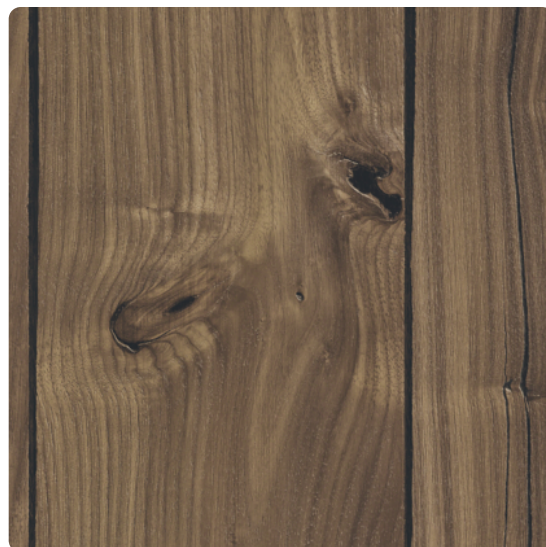

## Kaindl Dekorspanplatte Nuss Almond Expressive K4887 AN - AUSLAUF

Artikel-Nr.	Länge	Breite	Stärke
13852/4887	2 800 mm	2 070 mm	8 mm

### Optik trifft Haptik:

Breite Designvielfalt und authentische Oberflächenstrukturen – bis hin zu Natural Touch Synchrondekoren – sind die Markenzeichen der Kaindl Dekorplatten. Mit ihrem lückenlosen Zubehörprogramm eignen sich die Platten für praktisch alle Einsatzbereiche im modernen Interior Design. Und dank eines Hightech-Oberflächenkontrollsystems garantiert Kaindl beste Qualität nach EN-Norm 14322.

### DEKOR

**Nuss Almond Expressive K4887 AN**  
Oberflächenstruktur Authentic Nature