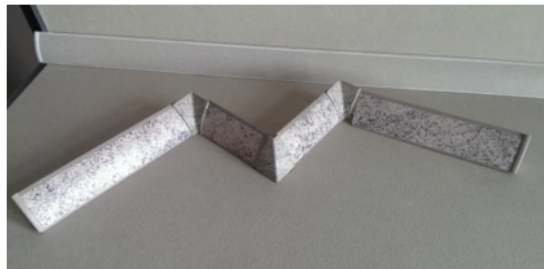

Kaindl Zubehörset zu Wandanschlussprofil Blaugrau

Artikel-Nr.	Stärke	Länge
67406/0006	0 mm	0 mm

Kaindl dekorgleiches Zubehör zu den Wandanschlussprofilen. Das Set beinhaltet 2 Innenecken, 1 Aussenecke 90°, je 1 Endkappe LI + R.

EIGENSCHAFTEN

SPEZIFIKATION

Gewicht **0,02 kg**

Platte

Anwendung **Zubehör**

Arbeitsplatte

Artikelumfang **2 Innenecken, 1 Aussenecke 90°, je 1 Endkappe LI + R**

mehr Informationen <http://www.frischeis.at/shop/platte/arbeitsplatte/laminat-arbeitsplatte/kaindl-zubehorset-zu-wandanschlussprofil-blaugrau-p6816112>