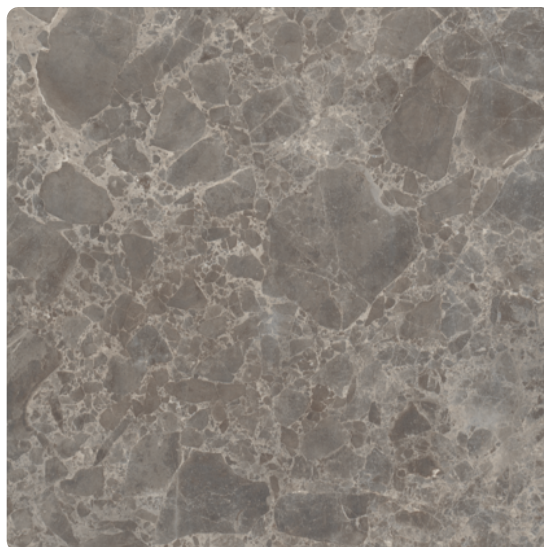

## EGGER Postforming Arbeitsplatte MOD 300/3 Siena Marmor grau F095 ST87

Artikel-Nr.	Stärke	Länge	Breite
50251/0095	38 mm	4 100 mm	920 mm

Postforming Arbeitsplatten (Mod. 300/3) sind die etablierten, klassischen Arbeitsplatten. Sie überzeugen durch ihre nahtlose Schichtstoffbeschichtung von der Fläche über die Radien bis hin zur Unterseite. An der vorderen Längskante sorgt die Dünnspon-Stützkante für eine hohe Stoßfestigkeit und Oberflächenruhe. Als Trägerplatte kommt eine Eurospan E1E05 TSCA Rohspanplatte zum Einsatz.

### DEKOR

**Siena Marmor grau F095 ST87**  
Oberflächenstruktur Mineral Ceramic