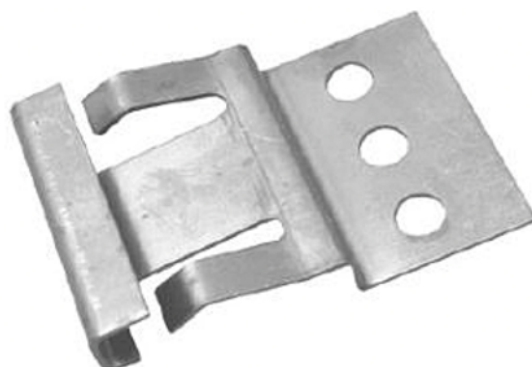

Fundermax Stulpschalung Montageklammern

Artikel-Nr. 23725/0010 Stärke 0 mm Verpackungsinhalt

Befestigungsklammern für Max Stulpschalungsplatten (ca. 12-15 Stk. pro m² werden benötigt).

EIGENSCHAFTEN

SPEZIFIKATION

Gewicht **1 kg**

Platte

Anwendung **Außenanwendung**

Verpackungsinhalt **100 Stück**

Compactplatte

Zubehör **Montageklammern**

mehr Informationen <http://www.frischeis.at/shop/platte/compact-platte/compactplatte-aussenanwendung/fundermax-stulpschalung-montageklammern~p63139>