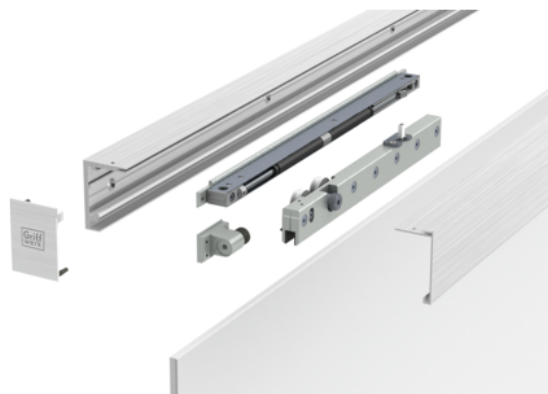

Griffwerk Schiebetürset Planeo 120 Comfort Decke, 1-flügelig Graphitschwarz

Artikel-Nr.	Stärke	Breite	Länge
65851/0181	0 mm	0 mm	2 000 mm

SET-INHALT PLANE0 120 FÜR WAND- UND DECKENMONTAGE:

- > Laufschiene, Deckprofil, Endkappen, Laufwagen, Stopper, Positionshalter, Bodenführung (Typ G), Befestigungsmaterial
- > Soft-Einzug
- > Glas schließt bündig mit Laufschiene ab
- > Geeignet für: Glastüren und Holztüren bis 80 kg
- > Glasstärke 8 mm (Standard), Adapter 10 mm enthalten
- > Blende: 45 mm Breite x 63 mm Höhe

keine Glasbearbeitung nötig - Klemmbeschlag

Zubehör (optional):

- > Abstandsprofil (12,5 oder 18,5 mm), verlängerte Endkappen
- > Holzadapter, Bodenführung (Typ H)
- > Adapter 12 mm Glas

EIGENSCHAFTEN

SPEZIFIKATION

Länge	2 000 mm
Gewicht	5,934 kg
Beschlag	
Oberfläche	Graphitschwarz
Belastbarkeit	80 kg
Herstellernummer	403110118
Öffnungsart	1-flügelig

mehr Informationen <http://www.frischeis.at/shop/tur/beschlage/schiebeturbeschlage/griffwerk-schiebeturset-planeo-120-comfort-decke--1-fluegelig-graphitschwarz--p5372101>