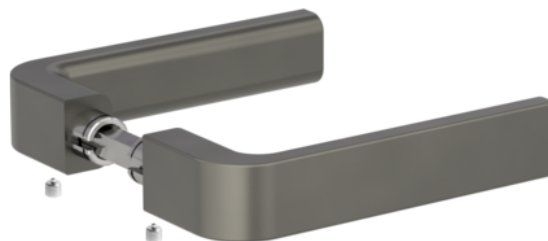

## Griffwerk Griffpaar Graph für Glasschlosskasten - Kaschmirgrau

Artikel-Nr.  
65851/0157

### SPEZIFIKATION

Gewicht **1,082 kg**

#### Beschlag

Modell **Graph**

Grundmaterial **Edelstahl**

Oberfläche **Kaschmirgrau**

Herstellernummer **262 00 10 27**

mehr Informationen <http://www.frischeis.at/shop/tur/beschlage/ganzglasturbeschlage/griffwerk-griffpaar-graph-fur-glasschlosskasten---kaschmirgrau-p5372065>