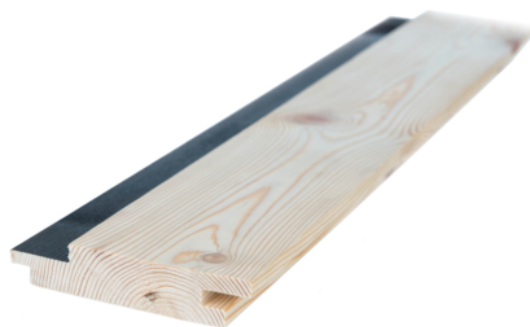

Fassadenprofil sibirische Lärche VEH AB vertikal Feder schwarz

Artikel-Nr.	Stärke	Breite	Länge
55689/1651	19 mm	145 mm	5 100 mm

Tradition trifft Moderne

Das Fassadenprofil „Kontrastline Vertikal“ aus Sibirischer Lärche sticht durch eine Besonderheit aus den gängigen Fassaden hervor: Hier werden

die Dielen nämlich vertikal verbaut. Bekannt auch von der traditionellen „steirischen Schalung“, erfreut sich diese Fassadengestaltung in letzter Zeit immer größerer Beliebtheit. Die Tradition wird nun mittels des Nut-Feder-Profiles in die Moderne geholt: Die Hobelung der Profile imitiert dabei die „steirische Schalung“. Zusätzlich zu den optischen Vorzügen punktet die vertikale Ausrichtung auch in der Praxis: Das Wasser läuft in Faserrichtung und das Holz kann gut trocknen. Einfach und schnell montiert,

sorgt auch die gleichmäßige natürliche Vergrauung für lange Freude an dieser Vertikalschalung in Sibirischer Lärche.

- > Verlege-Richtung: vertikal.
- > Geschlossene Nut-Feder-Fassade.
- > Optik einer „steirischen Schalung“.
- > Einfache und schnelle Montage.
- > Rasche Trocknung.
- > Gleichmäßige natürliche Vergrauung.

EIGENSCHAFTEN

SPEZIFIKATION

Stärke	19 mm
Breite	145 mm
Länge	5 100 mm
Gewicht	7,728 kg

mehr Informationen <http://www.frischeis.at/shop/holzbau/profilholz/fassadenprofile/fassadenprofil-sibirische-larche-veh-ab-vertikal-feder-schwarz~p4922955>