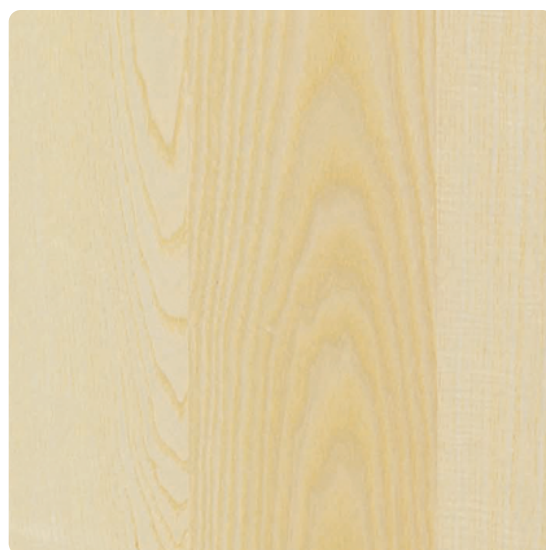

Kaindl Charismo Furnierte Spanplatte Esche N/NB Brettoptik

Artikel-Nr.	Länge	Breite	Stärke
15182/0007	2 800 mm	2 070 mm	19 mm

Kaindl Charismo - so kann sich Holz sehen lassen!

Was ist Holz? Und wie erkennen wir es als den Werkstoff, der Nachhaltigkeit und Natürlichkeit sowie Raumklima in jeder Form perfekt umsetzen kann? Mit der Kaindl Charismo Platte ist das natürliche Erscheinungsbild von Holz nun für jeden Kundenkreis transparent. Die Optik überzeugt nicht nur durch die Klarheit des Werkstoffes, sondern vor allem dadurch, dass trotz der markanten Holzstruktur ein homogener Eindruck vermittelt wird. Es entsteht Mehrwert durch optisch ansprechende Wertigkeit!

Stärke	19 mm
Breite	2 070 mm
Länge	2 800 mm
Gewicht	74,88 kg

Platte

Anwendung **Möbel- und Innenausbau**

mehr Informationen <http://www.frischeis.at/shop/platte/furnierte-plattenwerkstoffe/furnierte-platte/kaindl-charismo--furnierte-spanplatte-esche-nnb-brettoptik-p4474849>

QR-Code scannen und direkt zur Produktseite in unserem Online-Shop gelangen.

Platte	
Trägerplatte	Spanplatte
Holzart	Esche

furnierte Platte	
Fügebild Front	Brettoptik
Sortierung	N/NB - Natur Mix
Leimfarbe	transparent
Oberfläche	geschliffen