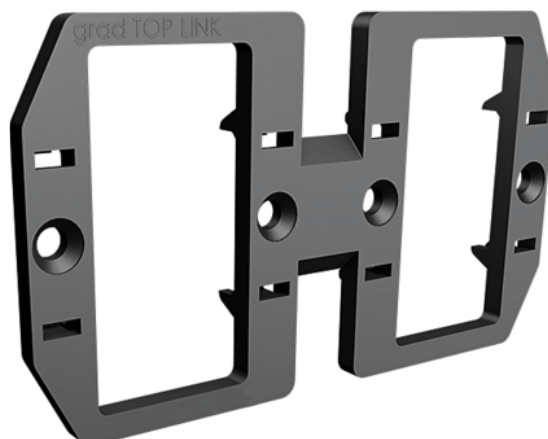

Rail Verbindung clipJuAn® by Grad Top Link

Artikel-Nr.	Stärke	Breite	Länge
55040/0050	0 mm	0 mm	0 mm

Der Top Link ist der Verbindungsteil zwischen zwei Schienen, mit dem der passende Abstand zwischen den verschiedenen Elementen (Schienen, Clips, Dielen) sichergestellt werden kann. Die Demontage an dieser Stelle bleibt weiterhin möglich.

EIGENSCHAFTEN

SPEZIFIKATION

Gewicht **0,4 kg**

Terrassendiele

Modell **Top Link**

Terrassen Zubehör

Verpackung **20 Stk.**

ZUBEHÖR

Verlegesysteme

Unterkonstruktion clipJuAn® by Grad Perfect Rail

Artikel-Nr.	Verpackung	Stärke	Breite
55040/0080	1 Stk.	39 mm	63 mm

Unterkonstruktion clipJuAn® by Grad Perfect Rail

Artikel-Nr.	Verpackung	Stärke	Breite
55040/0051	1 Stk.	56 mm	63 mm

Unterkonstruktion clipJuAn® by Grad Perfect Rail

Artikel-Nr.	Verpackung	Stärke	Breite
55040/0056	1 Stk.	39 mm	63 mm

Unterkonstruktion clipJuAn® by Grad Perfect Rail

Artikel-Nr.	Verpackung	Stärke	Breite
55040/0055	1 Stk.	56 mm	63 mm