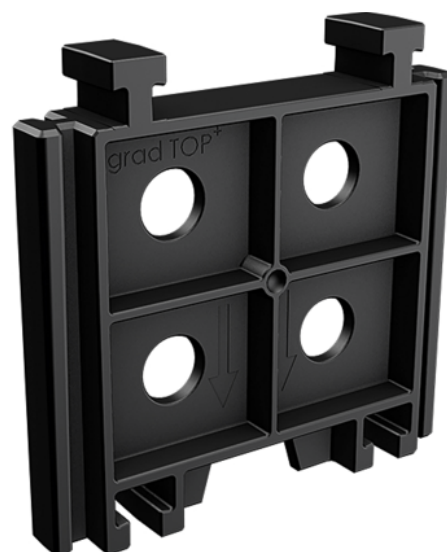

## Stellfuss Versteifung TOP+

Artikel-Nr.	Stärke	Länge	Breite
<b>55040/0047</b>	<b>0 mm</b>	<b>0 mm</b>	<b>0 mm</b>

Der TOP+ dient zur Aussteifung des Top Lift Stellfußes um bei größeren Höhen mehr Stabilität zu erlangen. Damit sind Aufbauhöhen mit Stellfüßen bis zu 1 m möglich.

### SPEZIFIKATION

Gewicht **2,5 kg**