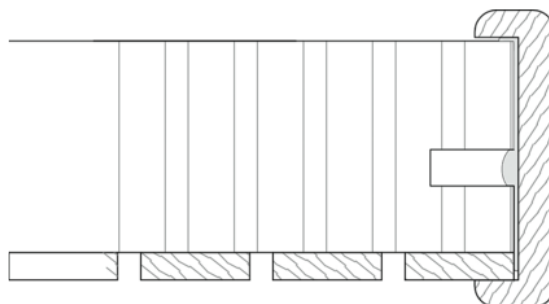

Admonter Acoustics Premium Abschlussprofil Eiche roh, geschliffen

Artikel-Nr.	Stärke	Länge	Breite
21771/0029	0 mm	2 390 mm	0 mm

In gleicher Holzart wie Akustikelemente

Planen Sie jetzt Ihre raumakustischen Maßnahmen mit unserem
[Raumakustik-Rechner](#)

EIGENSCHAFTEN

SPEZIFIKATION

Länge **2 390 mm**

Akustik	
Produktgruppe	Akustik Zubehör
Sortierung	Basic
Oberflächenstruktur	geschliffen
Oberflächenbehandlung	roh

exkl. etwaigem Mindermengenzuschlag

mehr Informationen <http://www.frischeis.at/shop/platte/akustik-elemente/admonter-acoustics-premium-abschlussprofil-eiche-roh-geschliffen-p4289224>