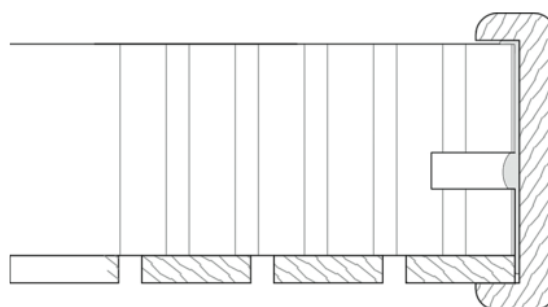

Admonter Acoustics Premium Abschlussprofil Lärche weiß natur- geölt, geschliffen

Artikel-Nr.	Stärke	Länge	Breite
21771/0025	0 mm	2 390 mm	0 mm

In gleicher Holzart wie Akustikelemente

Planen Sie jetzt Ihre raumakustischen Maßnahmen mit unserem
[Raumakustik-Rechner](#)

EIGENSCHAFTEN

SPEZIFIKATION

Länge **2 390 mm**

Akustik	
Produktgruppe	Akustik Zubehör
Sortierung	Naturelle
Oberflächenstruktur	geschliffen
Oberflächenbehandlung	geölt
Oberflächenbehandlung Hersteller	weiß natur geölt