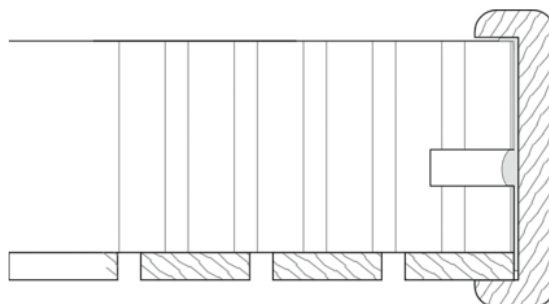

Admonter Acoustics Premium Abschlussprofil Lärche natur-geölt, geschliffen

Artikel-Nr.	Stärke	Länge	Breite
21771/0024	0 mm	2 390 mm	0 mm

In gleicher Holzart wie Akustikelemente

Planen Sie jetzt Ihre raumakustischen Maßnahmen mit unserem
[Raumakustik-Rechner](#)

EIGENSCHAFTEN

SPEZIFIKATION

Länge **2 390 mm**

Akustik	
Produktgruppe	Akustik Zubehör
Sortierung	Naturelle
Oberflächenstruktur	geschliffen
Oberflächenbehandlung	geölt
Oberflächenbehandlung Hersteller	natur geölt