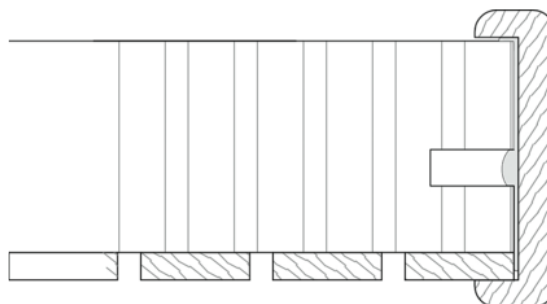

Admonter Acoustics Premium Abschlussprofil Fichte roh, geschliffen

Artikel-Nr.	Stärke	Länge	Breite
21771/0020	11 mm	2 390 mm	41 mm

In gleicher Holzart wie Akustikelemente

Planen Sie jetzt Ihre raumakustischen Maßnahmen mit unserem
[Raumakustik-Rechner](#)

EIGENSCHAFTEN

SPEZIFIKATION

Stärke	11 mm
Breite	41 mm
Länge	2 390 mm
Akustik	
Produktgruppe	Akustik Zubehör
Sortierung	Basic
Oberflächenstruktur	geschliffen
Oberflächenbehandlung	roh

exkl. etwaigem Mindermengenzuschlag