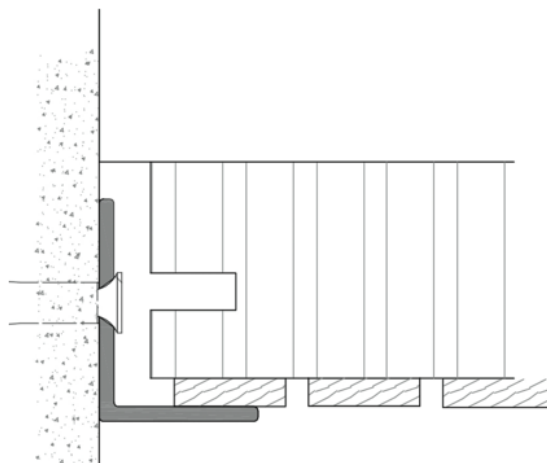

Admonter Acoustics Premium L- Wandanschlussprofil Alu eloxiert

Artikel-Nr.	Stärke	Länge	Breite
21771/0006	0 mm	3 000 mm	0 mm

Planen Sie jetzt Ihre raumakustischen Maßnahmen mit unserem
[Raumakustik-Rechner](#)

EIGENSCHAFTEN

SPEZIFIKATION

Länge **3 000 mm**

Akustik

Produktgruppe **Akustik Zubehör**

exkl. etwaigem Mindermengenzuschlag

mehr Informationen <http://www.frischeis.at/shop/platte/akustik-elemente/admonter-acoustics-premium-l-wandanschlussprofil-alu-eloxiert-p4289187>