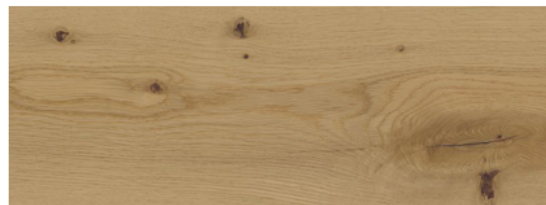

## Kährs Landhausdiele Lux Collection Eiche Rise Dynamic, 4-seitig gefast, gebürstet, geräuchert, Ultra-Matt- lackiert

Artikel-Nr.	Stärke	Breite	Länge
<b>45377/0160</b>	<b>15 mm</b>	<b>187 mm</b>	<b>2266 mm</b>

Durch die Ultra-Matte Lackierung sieht diese 1-Stab Diele so aus und fühlt sich so an, als ob sie aus unbehandeltem frisch gesägtem Holz hergestellt wurde. Die Fußböden erscheinen in verschiedenen hellen bis dunklen Farbvariationen mit einer vierseitigen Microfase, die einen klassischen 1-Stab Landhausdielen Look sicherstellt. Die innovative Oberflächenbehandlung absorbiert das Licht, wodurch die Farbe des Bodens noch schöner zur Geltung kommt während ebenso ein starker Schutz vor Verschmutzung und Verschleiß geleistet wird.

### SPEZIFIKATION

Stärke	15 mm
Breite	187 mm
Länge	2 266 mm
Gewicht	20,3 kg
<b>Boden</b>	
Modell	Rise
Holzart/Dekor	Eiche
Bodenbelag	Parkett
Design	Landhausdiele

mehr Informationen <http://www.frischeis.at/shop/boden/parkettboden/landhausdiele/kahrs-landhausdiele-lux-collection-eiche-rise-dynamic--4-seitig-gefast--gebürstet--geräuchert--ultra-matt-lackiert--p3893048>