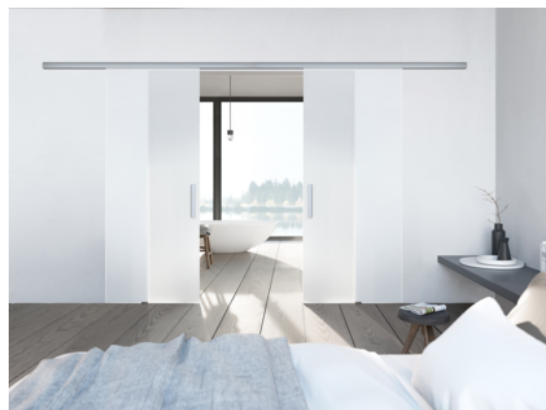

Griffwerk Schiebetürset Planeo 120 Comfort Wand, 2-flügelig, Aluminium eloxiert

Artikel-Nr.	Stärke	Breite	Länge
65851/0111	0 mm	0 mm	4 000 mm

SET-INHALT PLANE0 120 FÜR WAND- UND DECKENMONTAGE:

- > Laufschiene, Deckprofil, Endkappen, Laufwagen, Stopper, Positionshalter, Bodenführung (Typ G), Befestigungsmaterial
- > Soft-Einzug
- > Glas schließt bündig mit Laufschiene ab
- > Geeignet für: Glastüren und Holztüren bis 80 kg
- > Glasstärke 8 mm (Standard), Adapter 10 mm enthalten
- > Blende: 45 mm Breite x 63 mm Höhe

keine Glasbearbeitung nötig - Klemmbeschlag

Zubehör (optional):

- > Abstandsprofil (12,5 oder 18,5 mm), verlängerte Endkappen
- > Holzadapter, Bodenführung (Typ H)
- > Adapter 12 mm Glas

EIGENSCHAFTEN

SPEZIFIKATION

Länge	4 000 mm
Gewicht	6 kg
Beschlag	
Grundmaterial	Aluminium
Oberfläche	Aluminium eloxiert
Belastbarkeit	80 kg
Wandabstand	21 mm

mehr Informationen <http://www.frischeis.at/shop/tur/beschlage/schiebeturbeschlage/griffwerk-schiebeturset-planeo-120-comfort-wand--2-fluegelig--aluminium-eloxiert-p3585911>