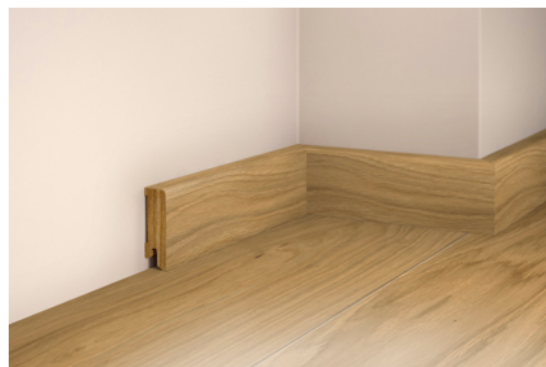

Eurowood Sockelleisten Massiv Eiche Natur gebürstet, versiegelt

Artikel-Nr.	Stärke	Breite
46069/1102	50 mm	17 mm

Die Sockelleiste ist der perfekte Abschluß in jedem Raum. Frischeis hat zu jedem Eurowood Boden die passende Sockelleiste im Sortiment.

EIGENSCHAFTEN

SPEZIFIKATION

Stärke	50 mm
Breite	17 mm
Länge	2 200 mm
Gewicht	1,1 kg
Boden	
Farbton	natur
Helligkeit	mittel
Boden Zubehör	
Ausführung	massiv
Trägermaterial	Massiv
Holzart/Dekor	Eiche
Oberfläche	gebürstet, versiegelt
Kollektion	Eurowood