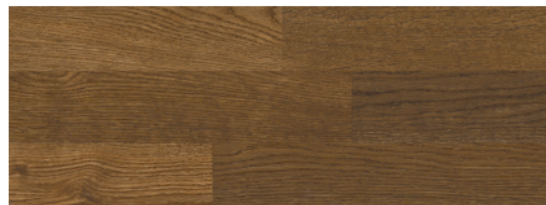

## Kährs Schiffboden Lumen Collection Eiche Dusk Variation, gebürstet, geräuchert, Ultra-Matt- lackiert

Artikel-Nr.	Stärke	Breite	Länge
<b>45326/0105</b>	<b>15 mm</b>	<b>200 mm</b>	<b>2423 mm</b>

Durch die Ultra-Matte Lackierung sieht dieser 3-Stab Schiffsboden so aus und fühlt sich so an, als ob er aus unbehandeltem frisch gesägtem Holz hergestellt ist. Die Fußböden erscheinen in verschiedenen hellen bis dunklen Farbvariationen. Die innovative Oberflächenbehandlung absorbiert das Licht, wodurch die Farbe des Bodens noch schöner zur Geltung kommt während ebenso ein starker Schutz vor Verschmutzung und Verschleiß geleistet wird.