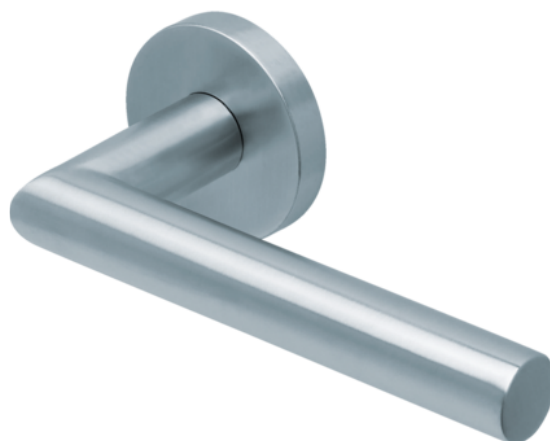

Eurowood Rosettengarnitur Sittenberg - Edelstahl matt

Artikel-Nr.
65780/0000

Lochung
BB

EIGENSCHAFTEN

SPEZIFIKATION

Gewicht **0,95 kg**

| Beschlag | |
|---------------------|------------------------|
| Modell | Sittenberg |
| Ausführung | Slidebloc Light |
| Grundmaterial | Edelstahl |
| Klasse nach EN 1906 | 3 |
| Oberfläche | Edelstahl matt |
| Lochung | BB |
| Hebel auf | Rosette |
| Rosettenform | Rund |

mehr Informationen <http://www.frischeis.at/shop/tur/beschlage/wohnbaubeschlage/eurowood-rosettengarnitur-sittenberg---edelstahl-matt-p2609218>

QR-Code scannen und direkt zur Produktseite in unserem Online-Shop gelangen.