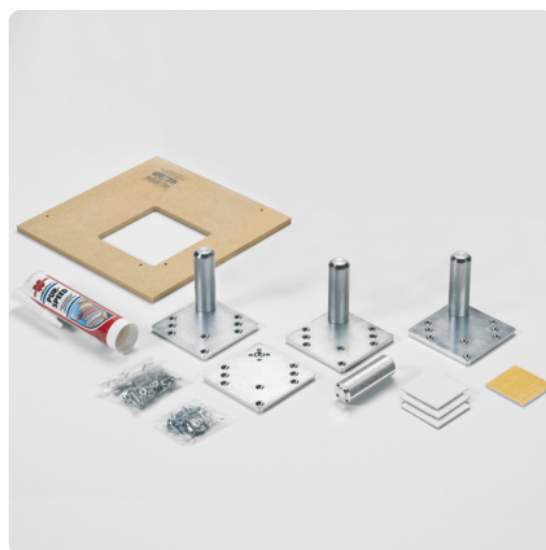

Gmeiner Montageset Tischfußbefestigung

Artikel-Nr.
73501/0001

Inhalt je Set:
4 Stk. Fußbefestigungselemente
Filze, Schrauben, Frässchablone,
Kleber, Verarbeitungshinweise
Gewicht: 7,5 kg

Erforderliche Bohrung beim Fuß:
Durchmesser 35 mm
Tiefe mind. 112 mm

Stärke
0 mm

EIGENSCHAFTEN

SPEZIFIKATION

Gewicht **7,5 kg**

Massivholzplatte

Ausführung **Tischgestell**

Plattenaufbau **1-Schicht**

mehr Informationen <http://www.frischeis.at/shop/platte/laubholz-massivholzplatte/laubholz-massivholzplatte-1-schicht/gmeiner-montageset-tischfussbefestigung~p2521212>