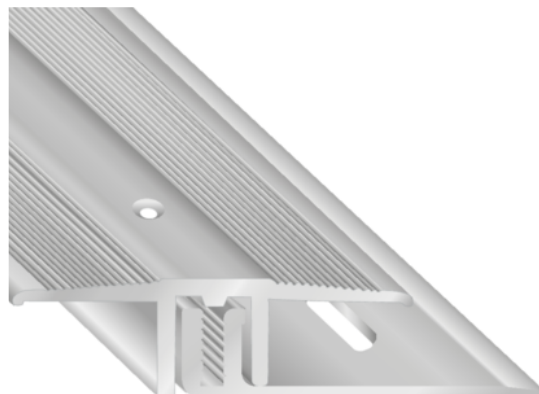

Übergangprofil 33,6mm Edelstahloptik

Artikel-Nr.	Stärke	Breite	Länge
45656/0001	0 mm	0 mm	2700 mm

Übergangprofil für Höhen von 7 – 15 mm

EIGENSCHAFTEN

SPEZIFIKATION

Länge	2 700 mm
Gewicht	0,9 kg
Boden	
Modell	STS
Profiltyp	
	Übergangprofil
Oberfläche	
	Edelstahloptik
Material	
	Aluminium
Lieferumfang	
	Schrauben, Dübel
Merkmal	
	Höhenverstellbar

mehr Informationen <http://www.frischeis.at/shop/boden/boden-zubehor/bodenprofile/ubergangprofil-33-6mm-edelstahloptik-p2519200>

QR-Code scannen und direkt zur Produktseite in
unserem Online-Shop gelangen.