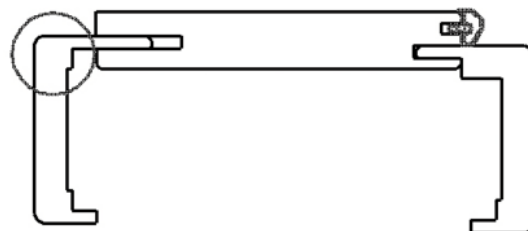

## Eurowood Fertizarge soft furniert Eiche - rechts

Artikel-Nr.                      Länge                      B x S  
**30964/0002**                      **2 010 mm**                      **700 x 90 mm**

Futterbrett gerundet - Bekleidungskanten soft  
Verstellbereich: 25 mm (-10/+15 mm)  
Falzverkleidung: 75 mm  
Zierverkleidung: 75 mm  
inkl. 2 Justierbandunterteile vernickelt

### SPEZIFIKATION

Stärke	<b>90 mm</b>
Breite	<b>700 mm</b>
Länge	<b>2 010 mm</b>
Gewicht	<b>11,4 kg</b>
<b>Tür</b>	
Serie	<b>Innentür</b>
<b>Zarge</b>	
Modell	<b>Fertigholzzarge</b>
Oberfläche	<b>furniert</b>
Richtung	<b>Rechts</b>
Holzart	<b>Eiche</b>
Mauerstärke	<b>90</b>
Kantenausführung	<b>soft</b>