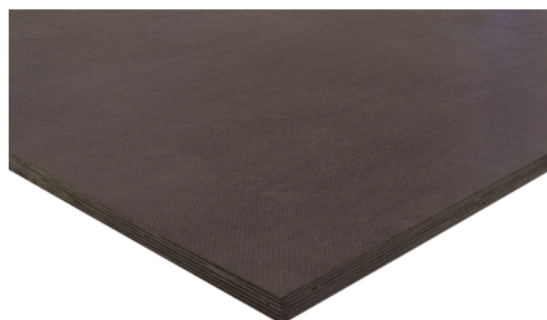

## Siebdruckplatte MAXI Birke 220/220G 7-fach EN314-2/KL3 E1E05 Premium

Artikel-Nr.	Stärke	Länge	Breite
<b>01513/0204</b>	<b>9 mm</b>	<b>2 150 mm</b>	<b>4 000 mm</b>

Siebdruckplatte Maxi Birke ist eine mit Phenolharz beschichtete, großformatige Birkensperrholzplatte mit einer rauen Siebdruckoberfläche. Maxi-Platten sind mit ihrer rutschfesten Oberfläche die ideale Lösung für Anwendungen in der Transportindustrie.

XL-Platten ermöglichen die fugenfreie Verlegung größerer Flächen.

## SPEZIFIKATION

Stärke	<b>9 mm</b>
Breite	<b>4 000 mm</b>
Länge	<b>2 150 mm</b>
Gewicht	<b>54,18 kg</b>
<b>Sperrholz</b>	
Holzart	<b>Birke</b>
Beschichtungsstärke (g/m <sup>2</sup> )	<b>220/220</b>
Qualität	<b>1/1</b>
Verleimungsklasse	<b>EN 314-2/KL3</b>
Kategorie	<b>Premium</b>
Anwendungsbereich	<b>Fahrzeughöden</b>