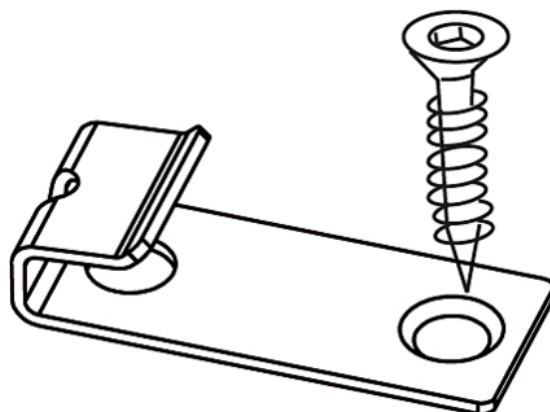

## Start Clip für WPC Piazza Pro

Artikel-Nr.	Stärke	Länge	Breite
<b>55968/7005</b>	<b>2 mm</b>	<b>10 mm</b>	<b>10 mm</b>

Dieser Clip dient als Start- und Endclip für die WPC Piazza Pro Dielen.

Bei Verlegung auf Alu-Unterkonstruktion bitte folgende Systemschraube verwenden: 55018/0057

### SPEZIFIKATION

Stärke	<b>2 mm</b>
Breite	<b>10 mm</b>
Länge	<b>10 mm</b>
Gewicht	<b>0,07 kg</b>