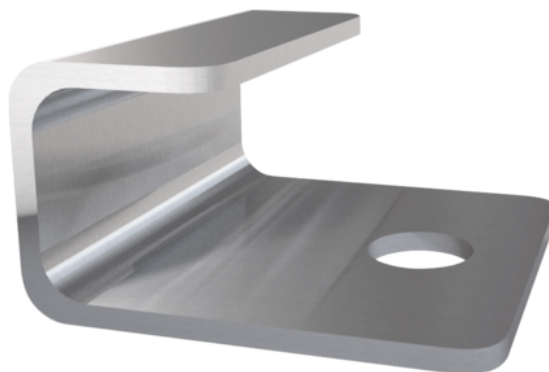

UPM ProFi Deck Start Clip inkl. Schraube A4

Artikel-Nr.	Stärke	Länge	Breite
55968/1200	10 mm	20 mm	20 mm

Der UPM ProFi Deck Start Clip wird inklusive A4 Schrauben geliefert und dient als Befestigung für die erste und letzte Diele.

EIGENSCHAFTEN

SPEZIFIKATION

Stärke	10 mm
Breite	20 mm
Länge	20 mm
Gewicht	0,5 kg
Terrassen Zubehör	
Verpackung	50 Stk.
Lieferumfang	Schrauben A4 4 x 40

mehr Informationen <http://www.frischeis.at/shop/terrasse/zubehor/wpc-zubehor/upm-profi-deck-start-clip-inkl-schraube-a4-p1731063>