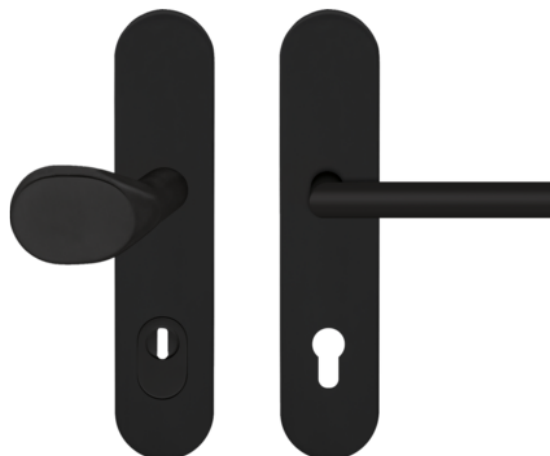

Karcher Design - Schutzbeschlag Rhodos 675 PZ FS Drücker/Drücker mit Kernziehschutz - Schwarz

Artikel-Nr.
65854/0125

3teilige Schraubrossetten kantig,
mit 7 mm Stütznocken und
Gleitlager aus Nylon,
fest drehbar gelagert mit
Hochhaltefeder,
durchgehende M4 Schrauben,
unsichtbar befestigt, Befestigungsabstand 38 mm
8 mm exzentrisch gebohrter Hohlstift,
Standardtürstärke: 39 - 47 mm
Griffdurchmesser: 19 mm

EIGENSCHAFTEN

SPEZIFIKATION

Breite	255 mm
Länge	53 mm
Gewicht	2 kg
Beschlag	
Modell	Rhodos
Klasse nach EN 1906	4
Oberfläche	Schwarz
Lochung	PZ
Schutzbeschlag-Ausführung	DR/DR
Vierkant	8,5 mm
Widerstandsklasse	RC 3
Feuerschutz	Ja
Kernziehschutz	Ja
Herstellernummer	DESG28 675KDF PZ88 83

mehr Informationen <http://www.frischeis.at/shop/tur/beschlage/schutzbeschlage/karcher-design---schutzbeschlag-rhodos-675-pz-fs-drueckerdruecker-mit-kernziehschutz---schwarz~p17041161>

QR-Code scannen und direkt zur Produktseite in
unserem Online-Shop gelangen.