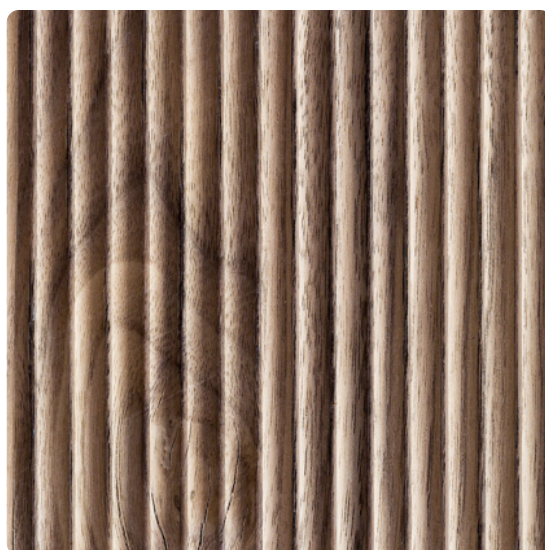

Grabner OSB 4 ALPINEBOARD CURVED Nuss amerikanisch

Artikel-Nr.	Länge	Breite	Stärke
01860/0304	2 980 mm	1 240 mm	17,5 mm

Die eng aneinander liegenden Rillen der Oberfläche CURVED verlaufen präzise und werden ihrem Namen durch die einmalige Rundung mehr als gerecht. Sie verbreitet eine beruhigende Stimmung und bringt ein ganz besonderes Flair in jeden Raum. Aufgrund der matten, splitterfreien Oberfläche ist sie wunderbar pflegeleicht und alltagstauglich. Die Prägetiefe beträgt ca. 2 mm.

DEKOR

CURVED Nuss amerikanisch
Oberflächenstruktur Furnier

EIGENSCHAFTEN

SPEZIFIKATION

Stärke	17.5 mm
Breite	1 240 mm
Länge	2 980 mm
Gewicht	62,19 kg
Platte	
Trägerplatte	OSB 4
Holzart	Nuss amerik.
Wandelemente	
Kollektion	CURVED

mehr Informationen <http://www.frischeis.at/shop/platte/furnierte-plattenwerkstoffe/prageplatte/grabner-osb-4-alpineboard-curved-nuss-amerikanisch-p16958267>

QR-Code scannen und direkt zur Produktseite in unserem Online-Shop gelangen.