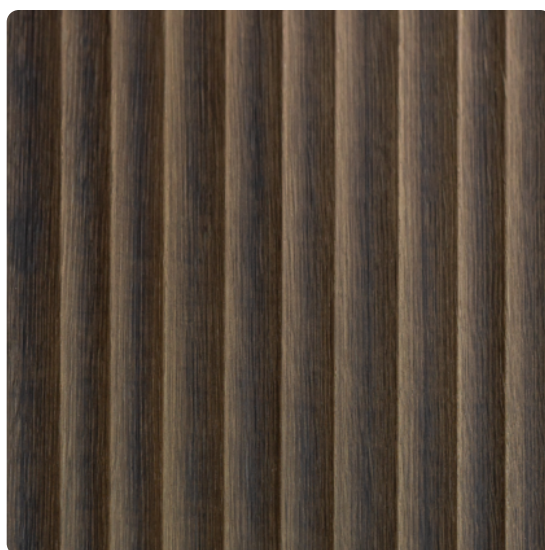

Grabner PRÄGEDECKLAGE FLOW Eiche geräuchert

Artikel-Nr.	Länge	Breite	Stärke
01860/0252	3 000 mm	1 250 mm	4 mm

Die brandneue Echtholz-Oberfläche FLOW bringt alles im Raum wortwörtlich zum fließen.

Durch die wellenförmige Prägung entsteht ganz spielerisch eine angenehme Wohlfühl-Atmosphäre, die zum Entspannen einlädt.

PRÄGEDECKLAGE - Furnierdecklage auf Furnierverstärkungsvlies VC300+ schwarz, 150 g

DEKOR

FLOW Eiche geräuchert
Oberflächenstruktur Furnier

EIGENSCHAFTEN

SPEZIFIKATION

Stärke	4 mm
Breite	1 250 mm
Länge	3 000 mm
Gewicht	8 kg
Platte	
Holzart	Eiche
Wandelemente	
Kollektion	250

mehr Informationen <http://www.frischeis.at/shop/platte/furnierte-plattenwerkstoffe/prageplatte/grabner-pragedecklage-flow-eiche-gerauchert-p16920525>

QR-Code scannen und direkt zur Produktseite in unserem Online-Shop gelangen.