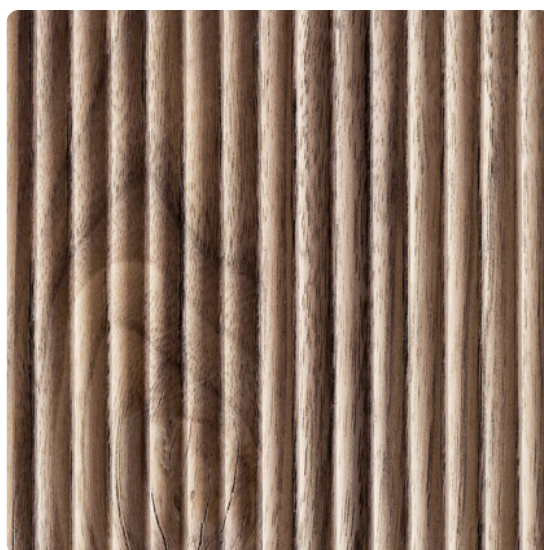

## Grabner PRÄGEDECKLAGE CURVED Nuss amerikanisch

|                   |                 |                 |             |
|-------------------|-----------------|-----------------|-------------|
| Artikel-Nr.       | Länge           | Breite          | Stärke      |
| <b>01860/0224</b> | <b>3 000 mm</b> | <b>1 250 mm</b> | <b>4 mm</b> |

Die eng aneinander liegenden Rillen der Oberfläche CURVED verlaufen präzise und werden ihrem Namen durch die einmalige Rundung mehr als gerecht. Sie verbreitet eine beruhigende Stimmung und bringt ein ganz besonderes Flair in jeden Raum. Aufgrund der matten, splitterfreien Oberfläche ist sie wunderbar pflegeleicht und alltagstauglich. Die Prägtiefe beträgt ca. 2 mm.

PRÄGEDECKLAGE - Furnierdecklage auf Furnierverstärkungsvlies VC300+ schwarz, 150 g

### DEKOR

**CURVED Nuss amerikanisch**  
Oberflächenstruktur Furnier