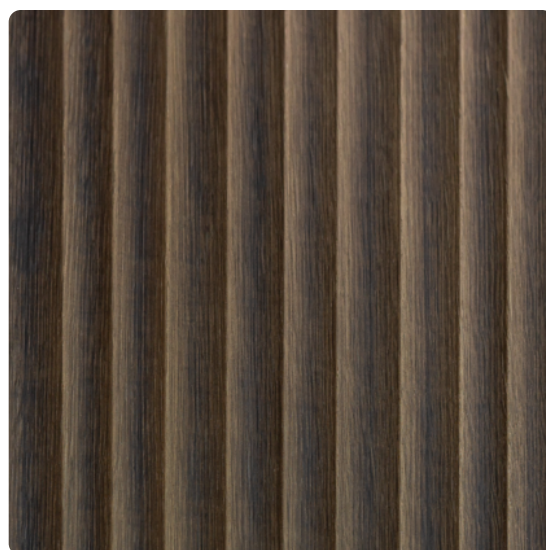

Grabner MDF PRÄGEBOARD FLOW Eiche geräuchert

Artikel-Nr.	Länge	Breite	Stärke
01860/0212	3 030 mm	1 210 mm	20 mm

Die brandneue Echtholz-Oberfläche FLOW bringt alles im Raum wortwörtlich zum fließen.

Durch die wellenförmige Prägung entsteht ganz spielerisch eine angenehme Wohlfühl-Atmosphäre, die zum Entspannen einlädt.

DEKOR

FLOW Eiche geräuchert
Oberflächenstruktur Furnier

EIGENSCHAFTEN

SPEZIFIKATION

Stärke	20 mm
Breite	1 210 mm
Länge	3 030 mm
Gewicht	31,532 kg
Platte	
Trägerplatte	MDF
Holzart	Eiche
Wandelemente	
Kollektion	250

mehr Informationen <http://www.frischeis.at/shop/platte/furnierte-plattenwerkstoffe/prageplatte/grabner-mdf-prageboard-flow-eiche-gerauchert-p16920475>

QR-Code scannen und direkt zur Produktseite in unserem Online-Shop gelangen.