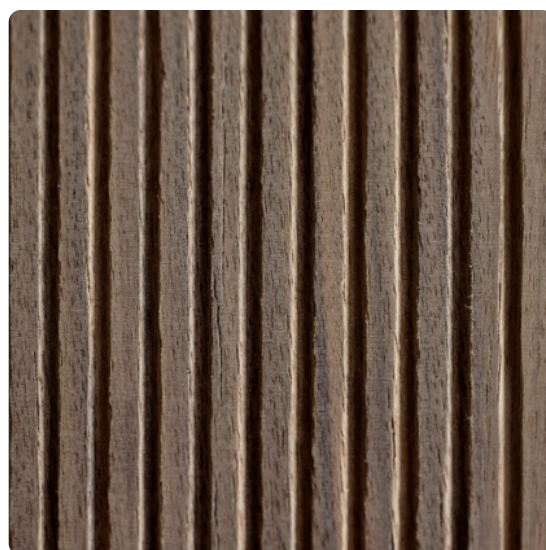

Grabner MDF PRÄGEBOARD FINE Nuss amerikanisch

Artikel-Nr.	Länge	Breite	Stärke
01860/0204	3 030 mm	1 210 mm	20 mm

Die Rillenprägung FINE fügt sich harmonisch und stilvoll in jeden Einrichtungsstil ein.

Die Rillen sind noch feiner als die der Straight und als PRÄGEDECKLAGE FLEX kann sie in einem Radius ~ 15-20 cm gebogen werden. Dies ermöglicht die problemlose Verkleidung von Rundungen jeglicher Art (zB. Säulen, Bartresen, etc.).

DEKOR

FINE Nuss amerikanisch
Oberflächenstruktur Furnier

EIGENSCHAFTEN

SPEZIFIKATION

Stärke	20 mm
Breite	1 210 mm
Länge	3 030 mm
Gewicht	31,532 kg
Platte	
Trägerplatte	MDF
Holzart	Nuss amerik.
Wandelemente	
Kollektion	250

mehr Informationen <http://www.frischeis.at/shop/platte/furnierte-plattenwerkstoffe/prageplatte/grabner-mdf-prageboard-fine-nuss-amerikanisch~p16920462>

QR-Code scannen und direkt zur Produktseite in unserem Online-Shop gelangen.