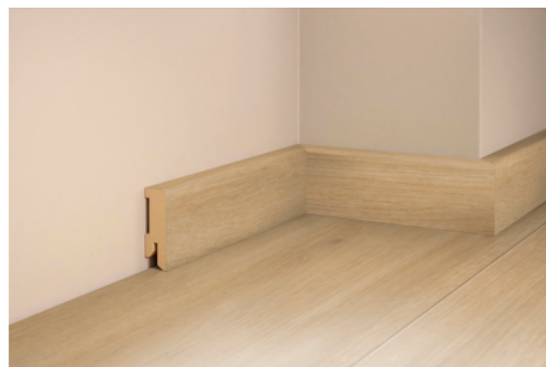

## Tilo Sockelleiste SL-5016 Eiche Sahara, MDF, folier

Artikel-Nr. **46015/0147**      Stärke **50 mm**      Breite **16 mm**

Der perfekte Übergang zwischen Boden und Wänden. Die richtige Leiste ist ein kleines Detail, das vielleicht nicht bewusst wahrgenommen wird, aber den entscheidenden Unterschied machen kann. Verfeinern Sie den Stil und Charakter Ihrer Räume durch dieses sympathische Accessoire für Ihren Boden und ergreifen Sie Gelegenheit zur Gestaltung formvollendeter Wohnkultur.

### SPEZIFIKATION

Stärke	<b>50 mm</b>
Breite	<b>16 mm</b>
Länge	<b>2 400 mm</b>
Gewicht	<b>0,975 kg</b>
<b>Boden</b>	
Modell	<b>Sahara</b>
Farbton	<b>braun</b>
Helligkeit	<b>mittel</b>
<b>Boden Zubehör</b>	
Ausführung	<b>foliert</b>
Herstellernummer	<b>2000221</b>
Trägermaterial	<b>MDF</b>
Holzart/Dekor	<b>Eiche</b>
Kollektion	<b>SL-5016</b>
lfm / Bund	<b>24</b>