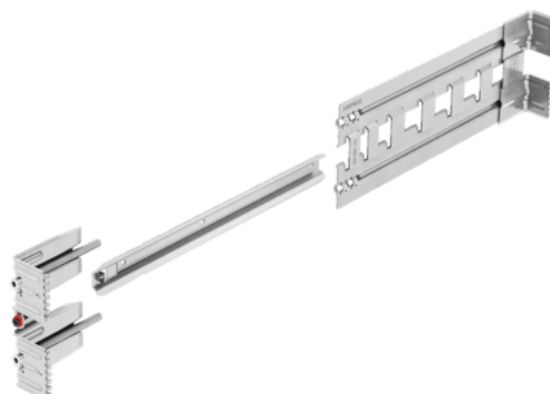

Häfele Zargenbefestiger Startec Frame Fix für Innentürzargen aus Holz, für 185-225mm Wanddicke

Artikel-Nr.	Stärke	Länge	Breite
71984/0003	0 mm	0 mm	0 mm

einfache mechanische Befestigung von Innentürzargen aus Holz,
unmittelbar nach der Montage ist die Tür belastbar
kein Montageschaum erforderlich, deshalb geringere Belastung für die
Umwelt und Ihre Gesundheit

Einsatzbereich: Klemmmechanismus für Holzumfassungszargen im
Innenbereich, Montage in druckfesten Laibungen aus Mauerwerk, Putz,
Beton, Holz, Gipskartonplatten und Fliesen (mit Fliesenschutzprofil)

Werkstoff: Stahl

Farbe/Oberfläche: verzinkt

Einstellmöglichkeit: vertikal, horizontal, seitlich

Türgewicht max.: 40,00 kg

Bestellhinweis : Pro Zarge sind im Normalfall 6 Befestigungspunkte
(Garnituren) erforderlich.

Bei der Kombination von Innentür und Türschließer wird ein zusätzlicher
Zargenbefestiger im Montagebereich des Türschließers benötigt.

Lieferumfang: Lieferumfang pro Befestigungspunkt

1 Grundplatte

1 Anschlagwinkel

1 Montagewinkel

Befestigungsschrauben:

Befestigungsschrauben für die Grundplatte

Gewindeschrauben für die Verklemmung

mehr Informationen <http://www.frischeis.at/shop/tur/turen-zubehor/hafele-zargenbefestiger-startec-frame-fix-fur-innentur-zargen-aus-holz--fur-185-225mm-wanddicke-p16537261>