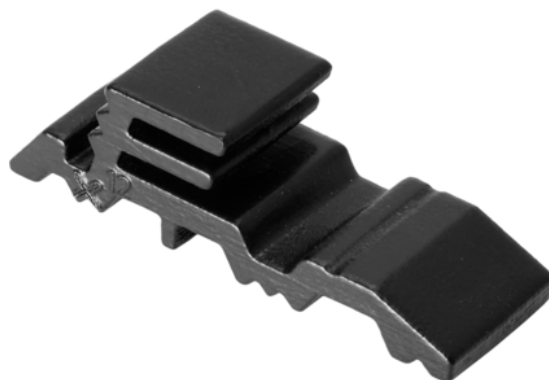

## Distanzprofil FUGO 12

Artikel-Nr.	Stärke	Länge	Breite
<b>55031/0082</b>	<b>0 mm</b>	<b>0 mm</b>	<b>0 mm</b>

Der Distanzhalter FUGO ist die perfekte Ergänzung für sichtbar verschraubte Parallelogramm- bzw. Rhombusleisten aus Holz oder holzähnlichen Werkstoffen.

Die speziell geformten Fugenabstandhalter zwischen den einzelnen Leisten schaffen ein einheitliches Fugenbild und sorgen für eine perfekte Optik an Holzfassaden, Sichtschutzelementen, Zäune usw.

Typen: 5 | 8 | 12

Abmessungen: L 45 mm B 15 mm H 6 mm

Material: PP Polypropylen Schwarz

Besonderheit: für Rhombusleisten 15-30°