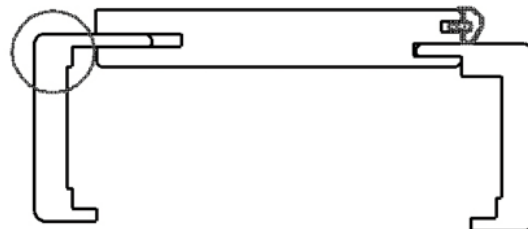

## Eurowood Fertizarge soft furniert Esche - links

Artikel-Nr.                      Länge                      B x S  
**31249/1171**                      **2 010 mm**                      **600 x 250 mm**

Futterbrett gerundet - Bekleidungskanten soft  
Verstellbereich: 25 mm (-10/+15 mm)  
Falzverkleidung: 75 mm  
Zierverkleidung: 75 mm  
inkl. 2 Justierbandunterteile vernickelt

### SPEZIFIKATION

Stärke	<b>250 mm</b>
Breite	<b>600 mm</b>
Länge	<b>2 010 mm</b>
Gewicht	<b>13,65 kg</b>
<b>Tür</b>	
Serie	<b>Innentür</b>
<b>Zarge</b>	
Modell	<b>Fertigholzzarge</b>
Oberfläche	<b>furniert</b>
Richtung	<b>Links</b>
Holzart	<b>Esche</b>
Kantenausführung	<b>soft</b>