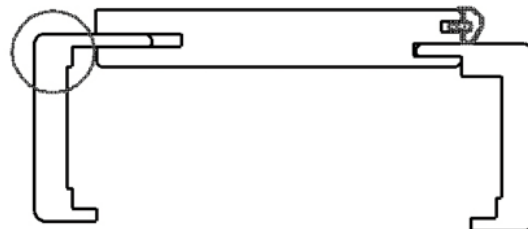

## Eurowood Fertizarge soft furniert Esche - rechts

Artikel-Nr.                      Länge                      B x S  
**31249/1021**                      **2 010 mm**                      **600 x 110 mm**

Futterbrett gerundet - Bekleidungskanten soft  
Verstellbereich: 25 mm (-10/+15 mm)  
Falzverkleidung: 75 mm  
Zierverkleidung: 75 mm  
inkl. 2 Justierbandunterteile vernickelt

### SPEZIFIKATION

Stärke	<b>110 mm</b>
Breite	<b>600 mm</b>
Länge	<b>2 010 mm</b>
Gewicht	<b>11,5 kg</b>
<b>Tür</b>	
Serie	<b>Innentür</b>
<b>Zarge</b>	
Modell	<b>Fertigholzzarge</b>
Oberfläche	<b>furniert</b>
Richtung	<b>Rechts</b>
Holzart	<b>Esche</b>
Mauerstärke	<b>110</b>
Kantenausführung	<b>soft</b>