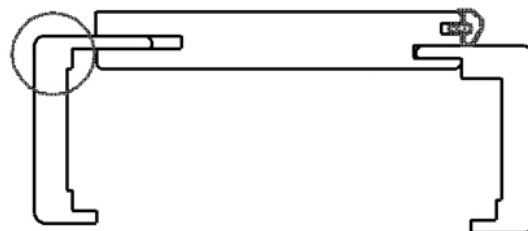

Eurowood Fertizarge soft furniert Esche - rechts

Artikel-Nr. Länge B x S
31249/1001 **2 010 mm** **600 x 90 mm**

Futterbrett gerundet - Bekleidungskanten soft
Verstellbereich: 25 mm (-10/+15 mm)
Falzverkleidung: 75 mm
Zierverkleidung: 75 mm
inkl. 2 Justierbandunterteile vernickelt

EIGENSCHAFTEN

SPEZIFIKATION

Stärke	90 mm
Breite	600 mm
Länge	2 010 mm
Gewicht	9,4 kg
Tür	
Serie	Innentür
Zarge	
Modell	Fertigholzzarge
Oberfläche	furniert
Richtung	Rechts
Holzart	Esche
Mauerstärke	90
Kantenausführung	soft