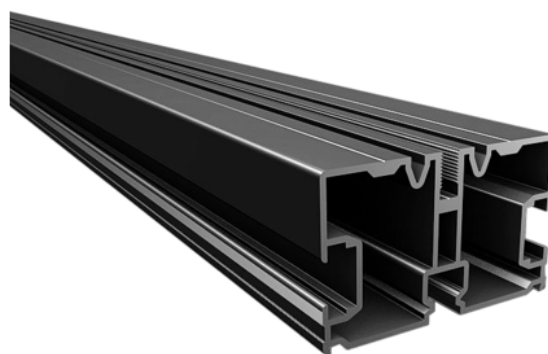

Unterkonstruktion Alu schwarz Unirail

Artikel-Nr.	Stärke	Breite	Länge
55040/0089	39 mm	63 mm	4000 mm

- > mehrere Führungsnuten für verschiedene Schraubentypen bei der Verlegung von Dielen
- > langlebige Schiene aus Aluminium
- > 30 Jahre Garantie
- > schwarz-pulverbeschichtet für ein ästhetisches Fugenbild
- > Randstärke von 3mm für eine gleichmäßige Widerstandsfähigkeit.

EIGENSCHAFTEN

SPEZIFIKATION

Stärke	39 mm
Breite	63 mm
Länge	4 000 mm
Gewicht	2,548 kg
Terrassendiele	
Modell	Unirail
Terrassen Zubehör	
Oberflächenfinish	schwarz

mehr Informationen <http://www.frischeis.at/shop/terrasse/zubehor/unterkonstruktion/unterkonstruktion-alu-schwarz-unirail~p16104257>